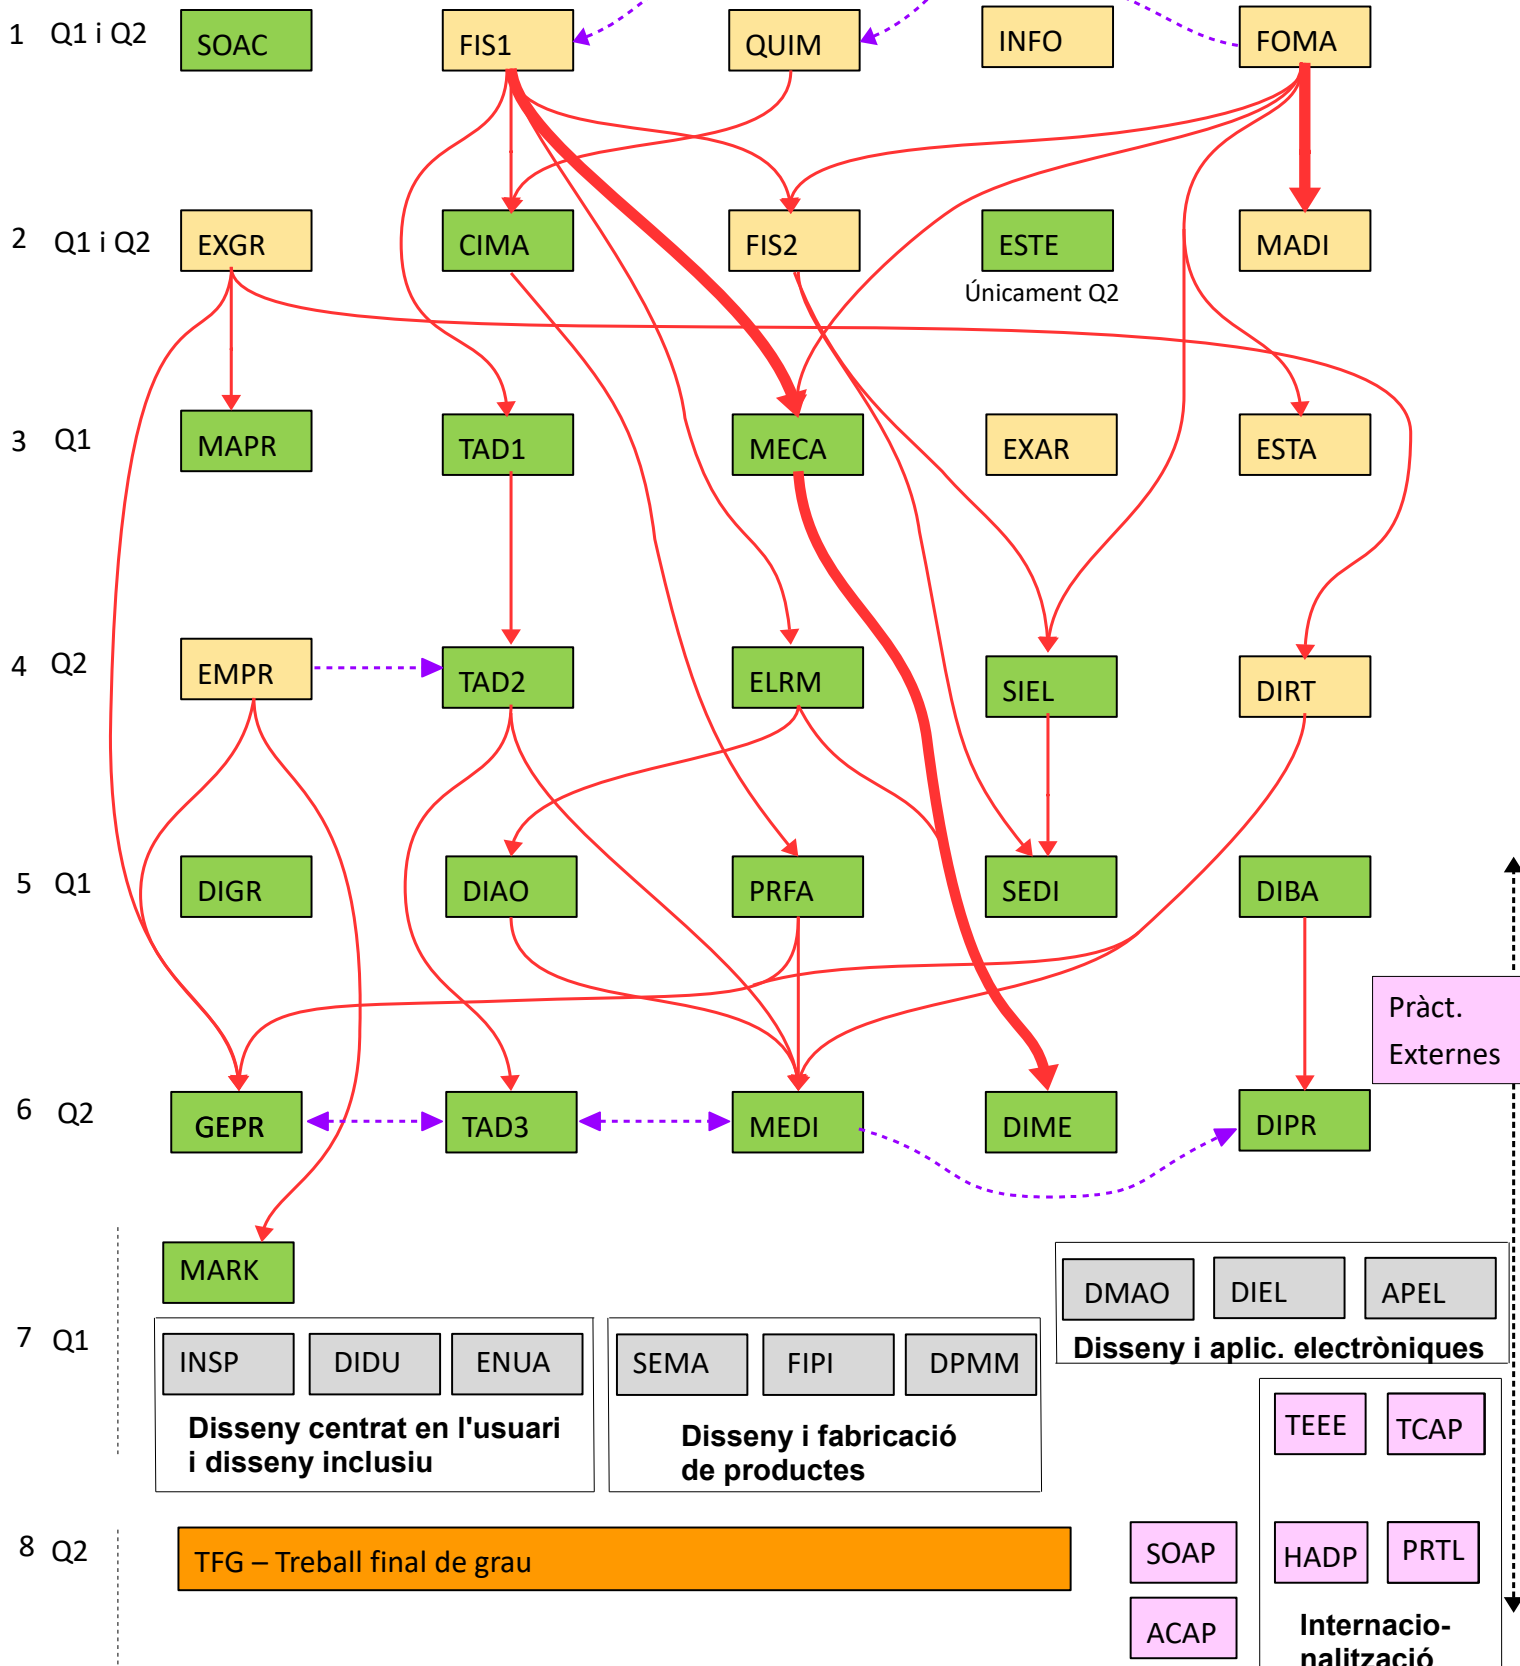

# GRAU EN ENGINYERIA DE DISSENY INDUSTRIAL I

## DESENVOLUPAMENT DEL PRODUCTE

Curs    Quadrimestre  
de docència

- Matèries Bàsiques
- Matèries Optatives pròpies de la titulació itineraris amb diploma
- Matèries Obligatòries pròpies de la titulació
- Matèries Optatives transversals

- A → B    Per matricular "B" es recomana **encaridament** haver superat "A"
- A → B    Per matricular "B" es recomana haver superat "A"
- A → B    Per matricular "B" es recomana matricular també o haver superat "A"