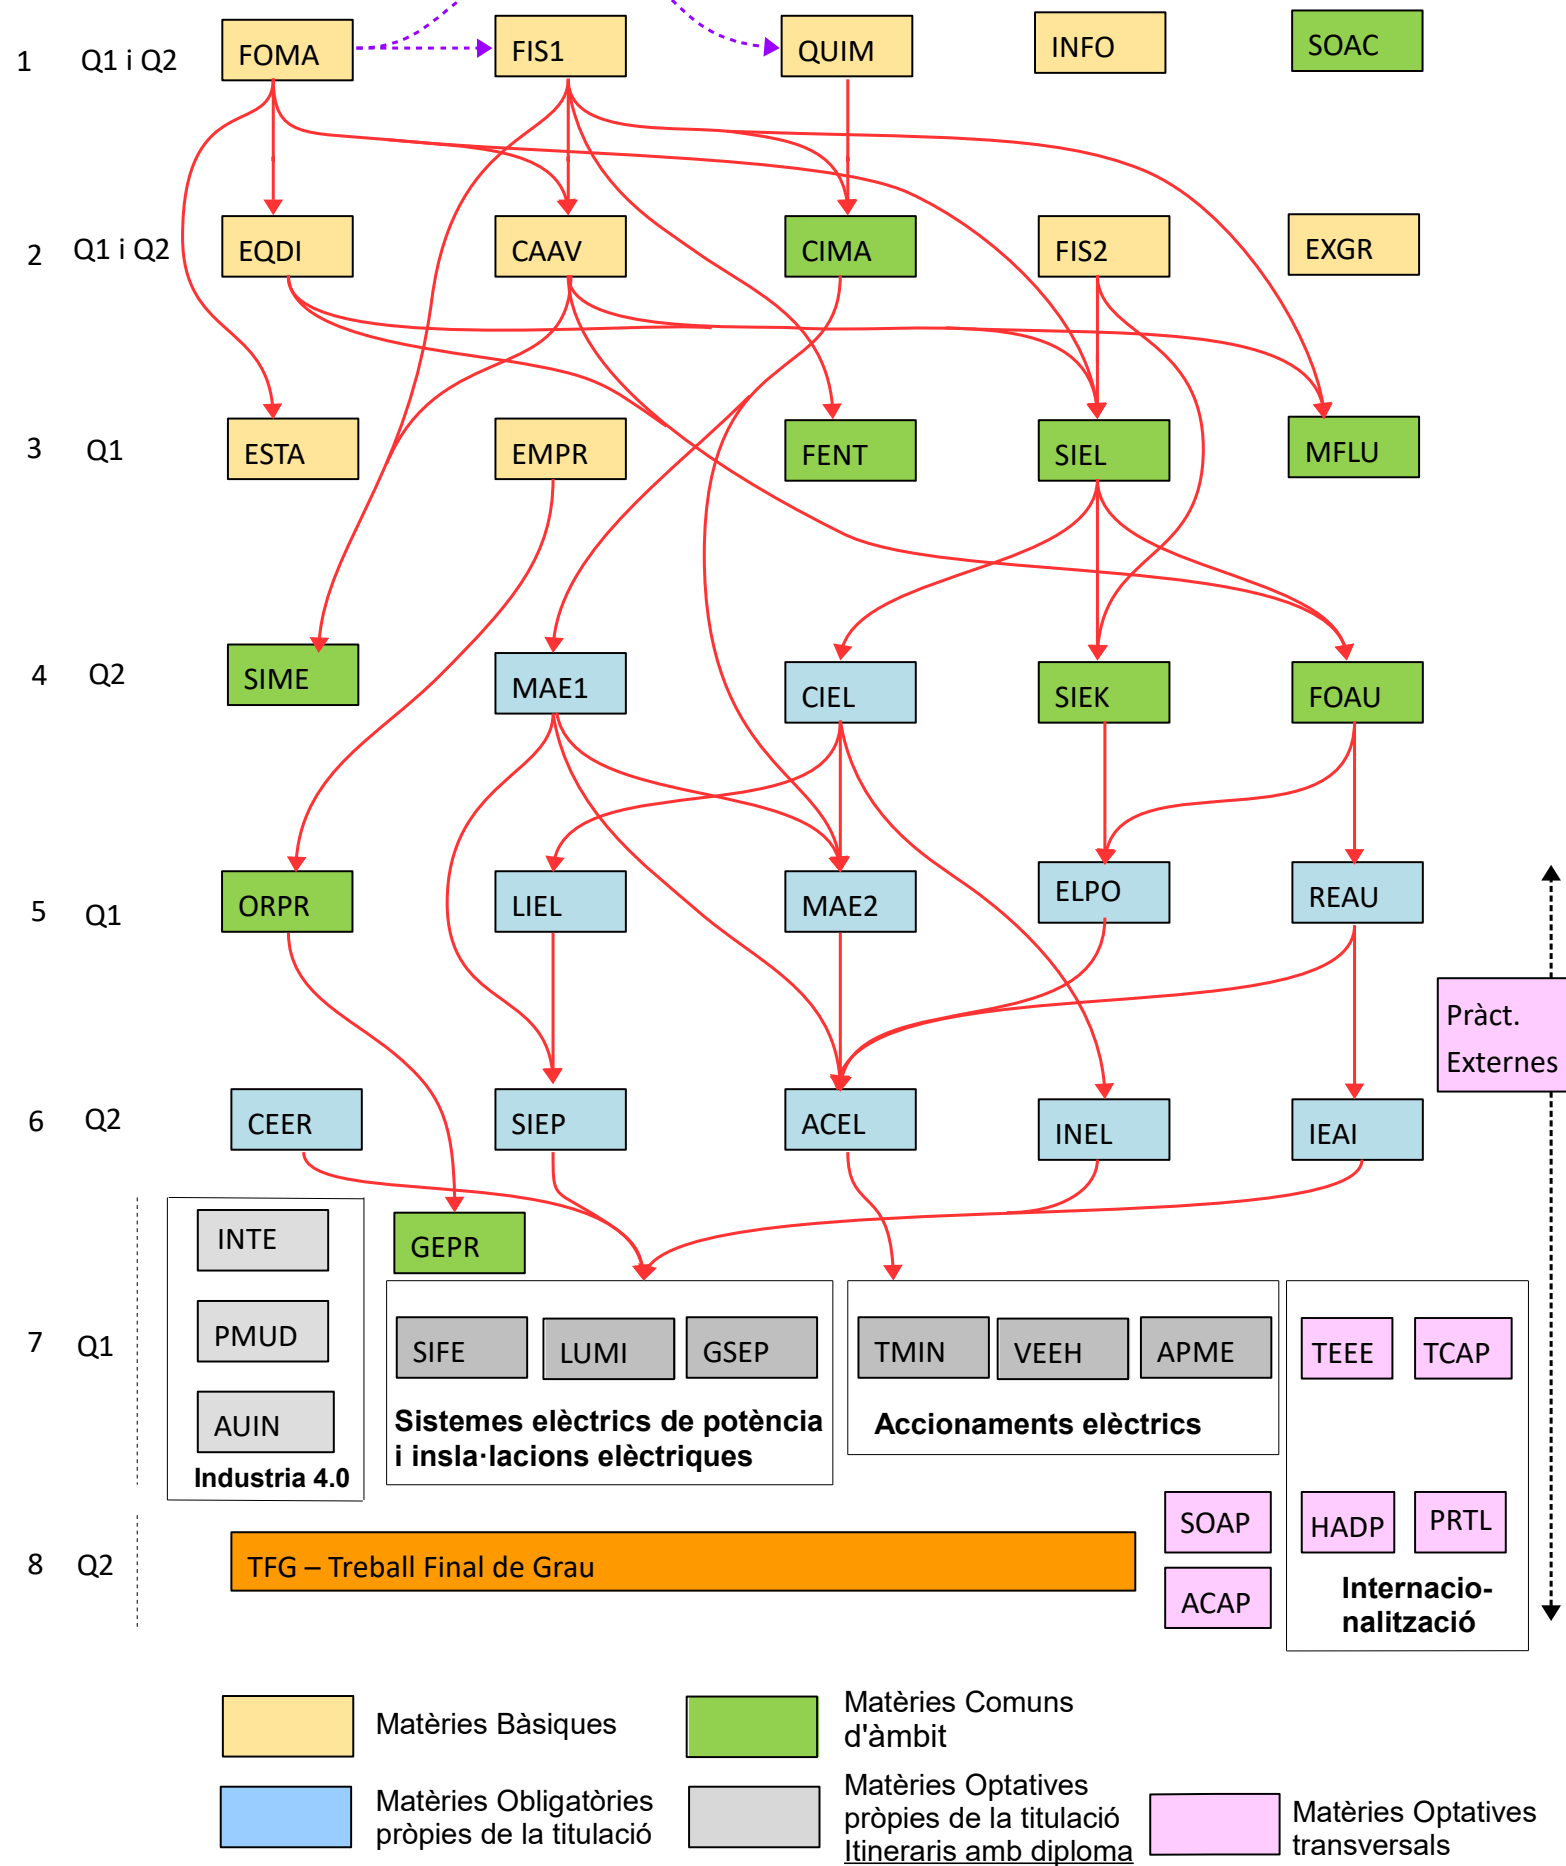

GRAU EN ENGINYERIA ELÈCTRICA

Curs Quadrimestre de docència

- Matèries Bàsiques
- Matèries Comuns d'àmbit
- Matèries Obligatòries pròpies de la titulació
- Matèries Optatives pròpies de la titulació Itineraris amb diploma
- Matèries Optatives transversals

A → B Per matricular "B" es recomana haver superat "A"

A - - - - - → B Per matricular "B" es recomana matricular també o haver superat "A"