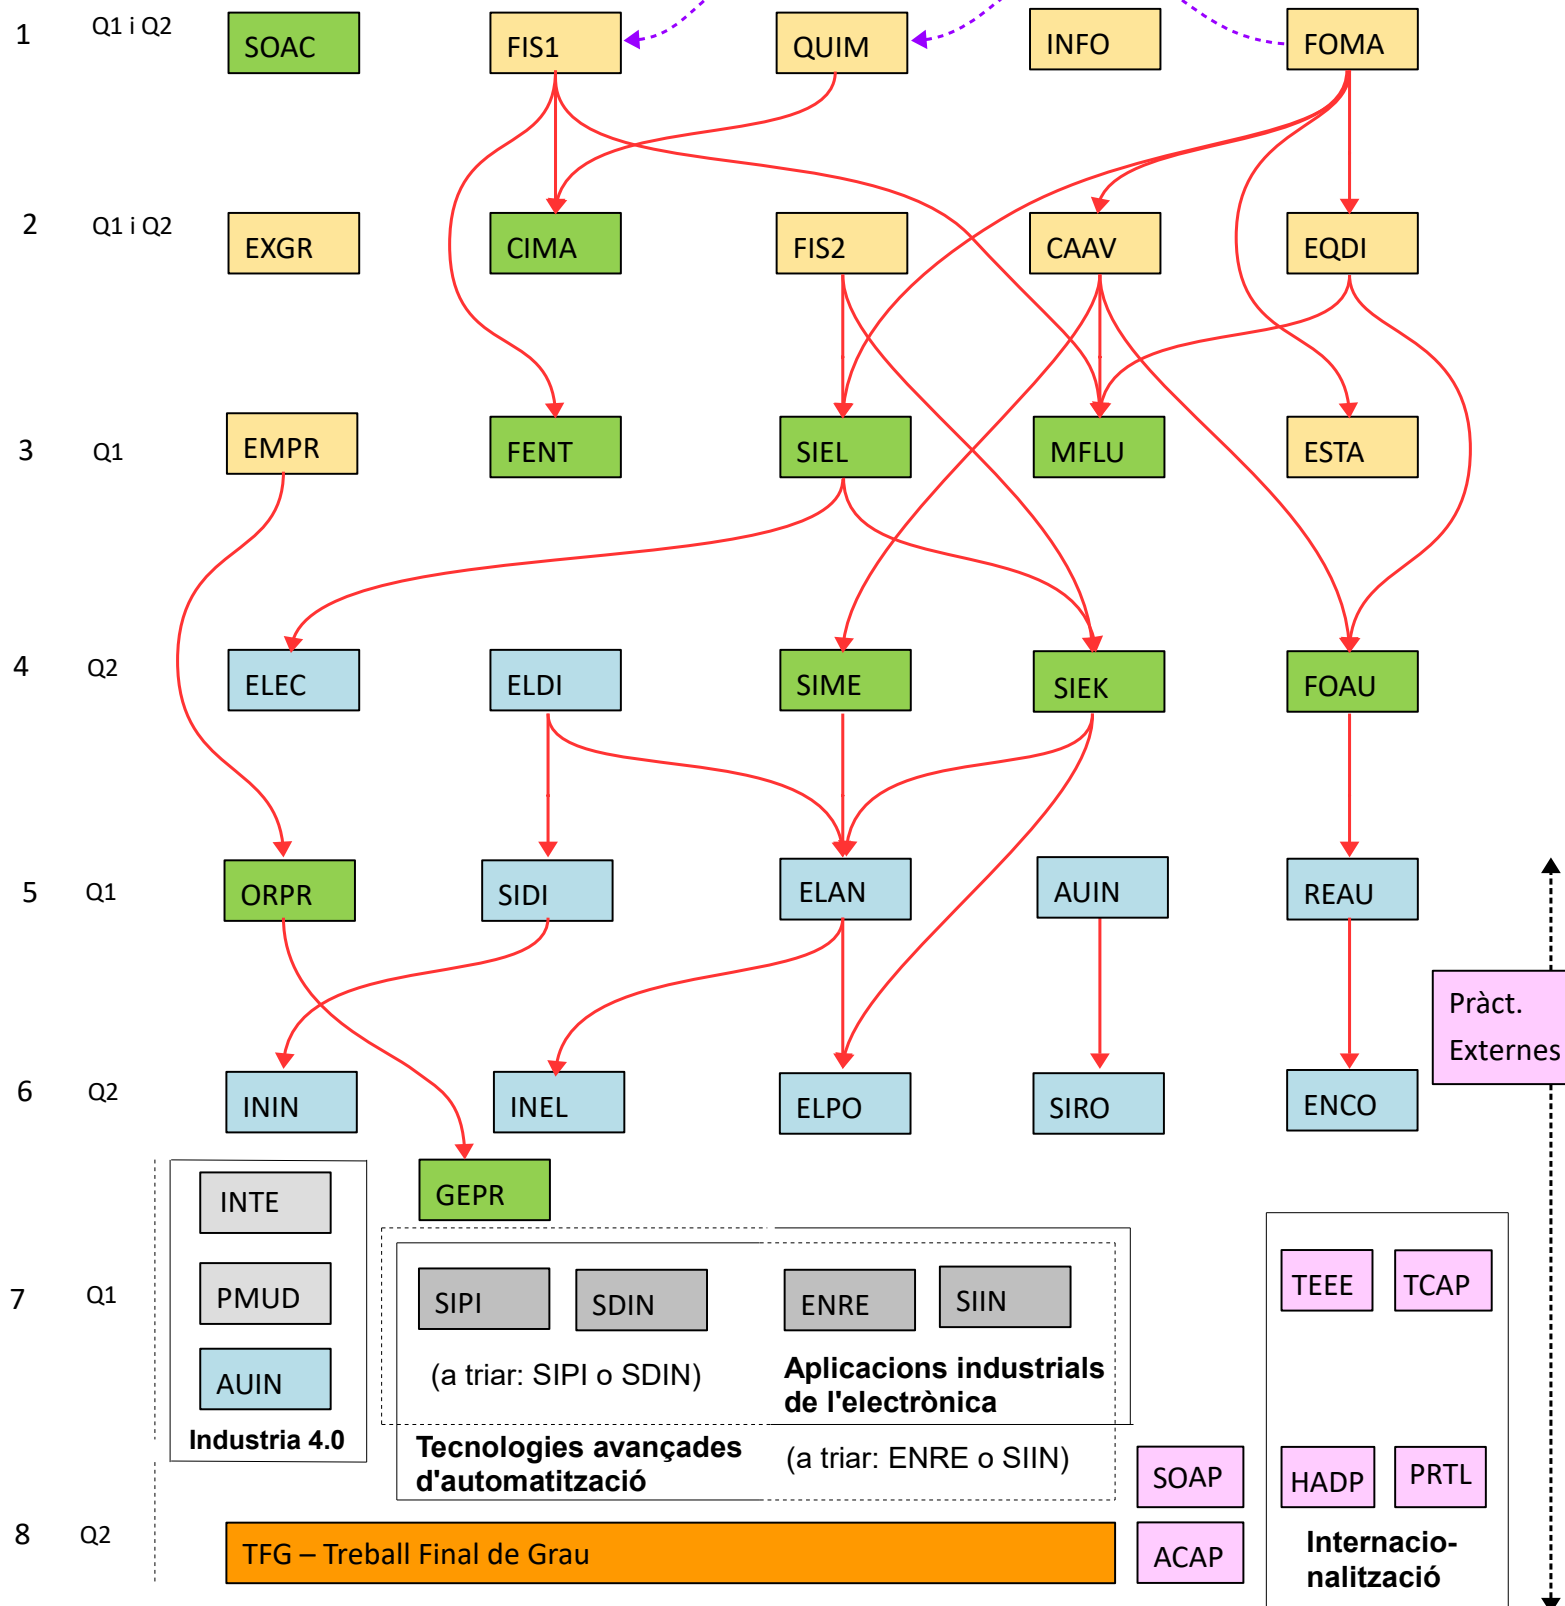

GRAU EN ENGINYERIA ELECTRONICA INDUSTRIAL I AUTOMATICA

Curs **Quadrimestre de docència**

- Matèries Bàsiques
- Matèries Comuns d'àmbit
- Matèries Obligatòries pròpies de la titulació
- Matèries Optatives pròpies de la titulació Itineraris amb diploma
- Matèries Optatives transversals

A → B Per matricular "B" es recomana haver superat "A"

A - - - - - → B Per matricular "B" es recomana matricular també o haver superat "A"