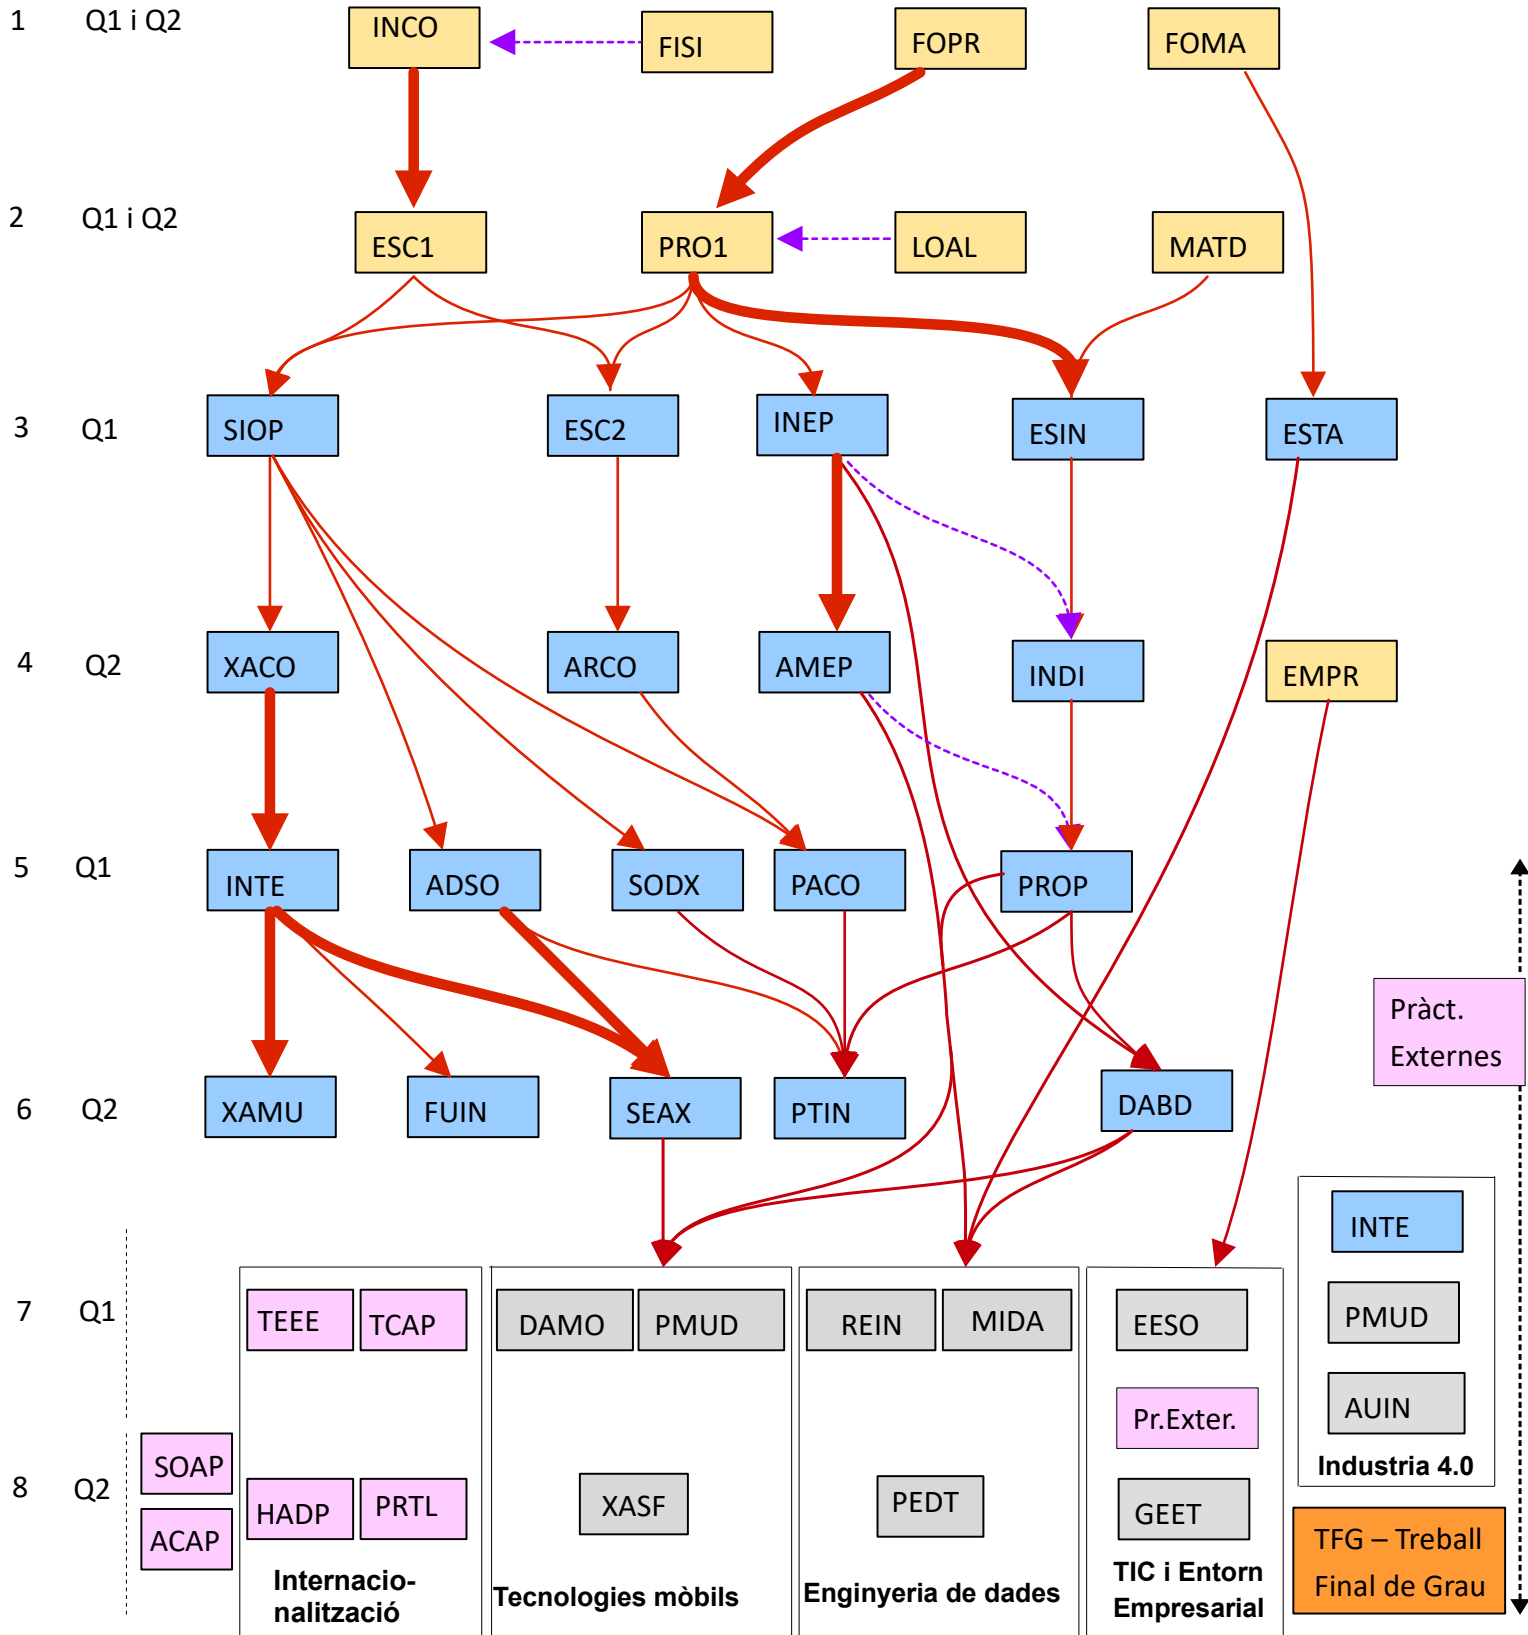

# GRAU EN ENGINYERIA INFORMÀTICA

Curs    Quadrimestre  
de docència

- |   |   |  |   |
|---|---|--|---|
| <span style="display: inline-block; width: 20px; height: 15px; background-color: yellow; border: 1px solid black;"></span>    | Matèries Bàsiques                             | <span style="display: inline-block; width: 20px; height: 15px; background-color: grey; border: 1px solid black;"></span> | Matèries Optatives pròpies de la titulació. <u>Itineraris amb diploma</u> |
| <span style="display: inline-block; width: 20px; height: 15px; background-color: lightblue; border: 1px solid black;"></span> | Matèries Obligatòries pròpies de la titulació | <span style="display: inline-block; width: 20px; height: 15px; background-color: pink; border: 1px solid black;"></span> | Matèries Optatives transversals   |
- 
- A ➔ B    Per matricular "B" es recomana **encaridament** haver superat "A"
- A ➔ B    Per matricular "B" es recomana haver superat "A"
- A ➔ B    Per matricular "B" es recomana matricular també o haver superat "A"