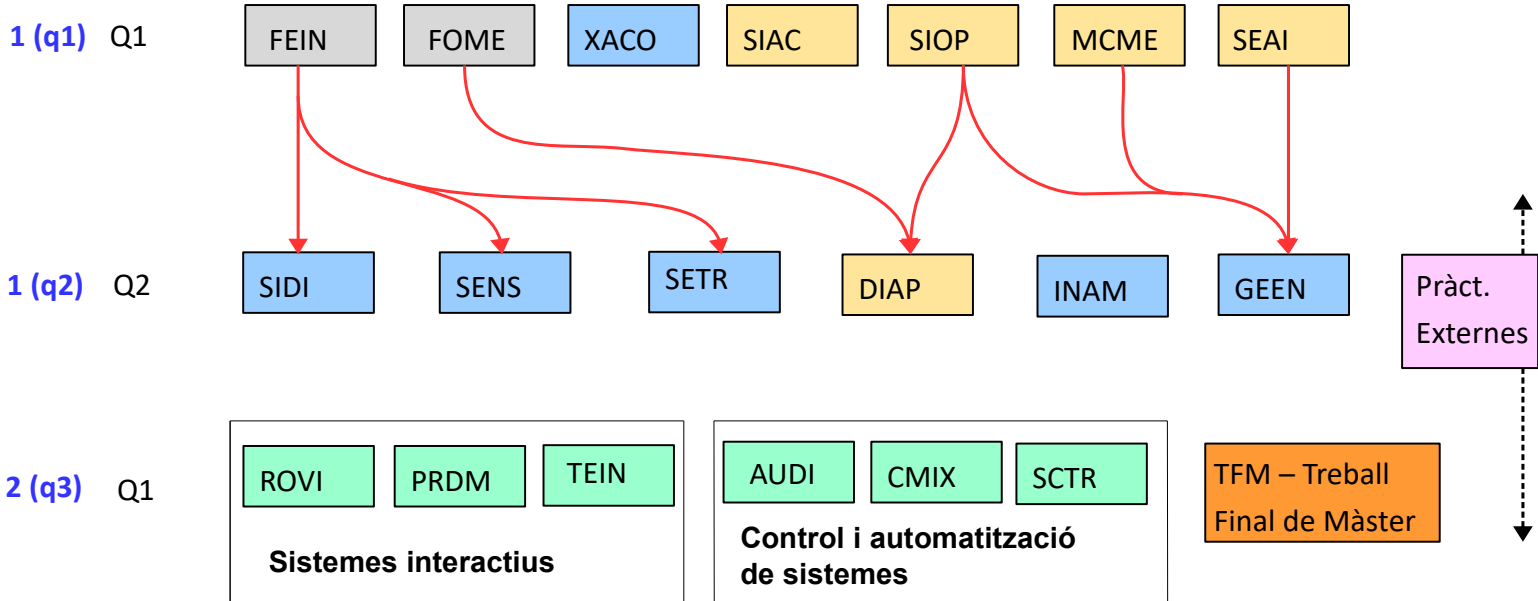

MÀSTER UNIVERSITARI EN ENGINYERIA DE SISTEMES AUTOMÀTICS I

ELECTRÒNICA INDUSTRIAL - MUESAEI

Curs (quadrimestre)

Període Quadrimestral
d'impartició

A B Per matricular "B" es recomana haver superat "A"