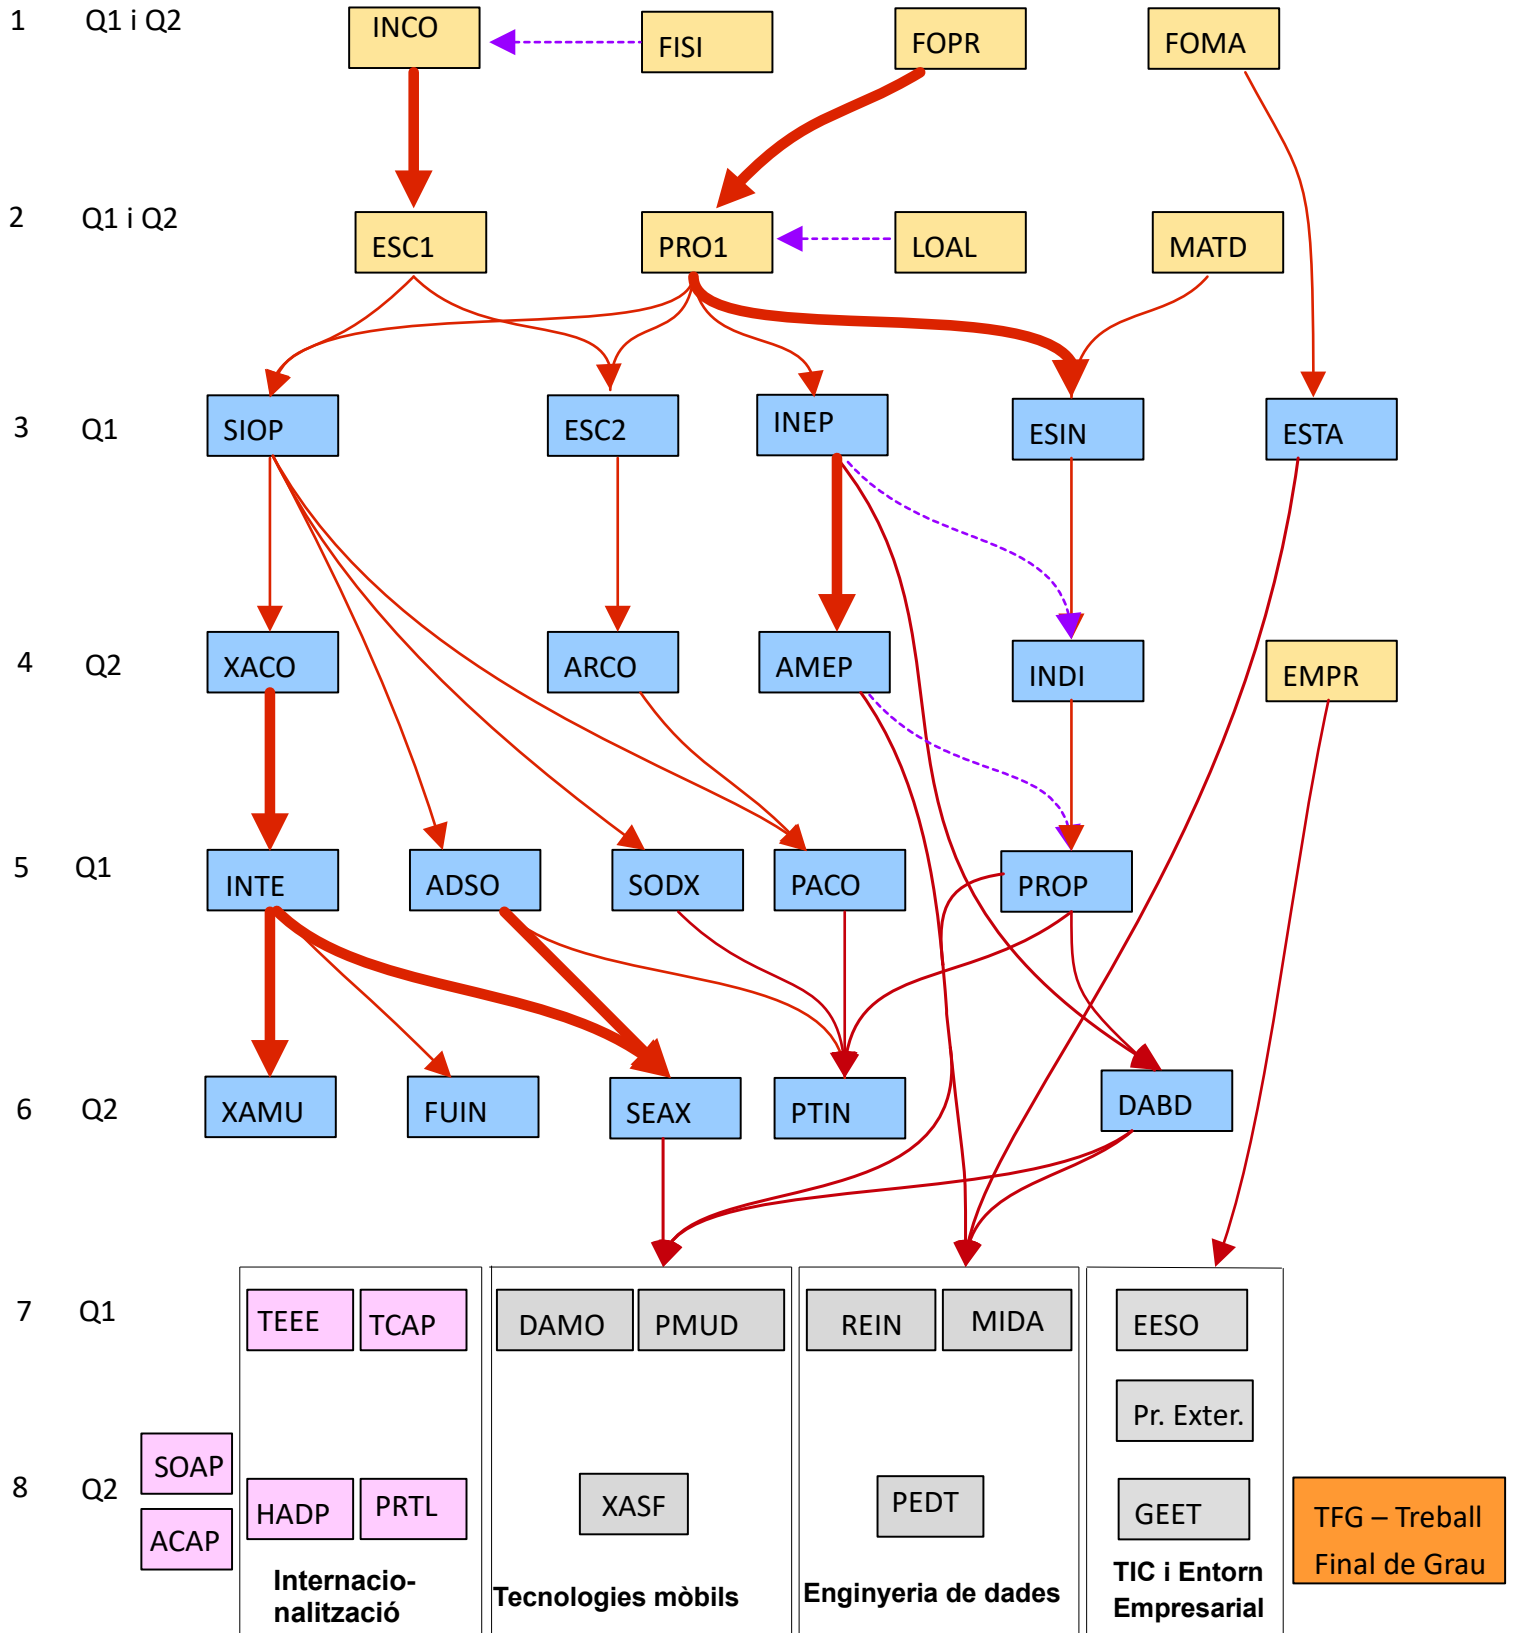

GRAU EN ENGINYERIA INFORMÀTICA

Recomanacions aplicables als
estudiants que finalitzin el grau
després del 31/10/2018

Curs Quadrimestre
de docència

- | | |
|---|---|
| <ul style="list-style-type: none"> Matèries Bàsiques Matèries Obligatòries pròpies de la titulació | <ul style="list-style-type: none"> Matèries Optatives pròpies de la titulació. <u>Itineraris amb diploma</u> Matèries Optatives transversals |
|---|---|

- A ➔ B Per matricular "B" es recomana **encaridament** haver superat "A"
- A ➔ B Per matricular "B" es recomana haver superat "A"
- A ➔ B Per matricular "B" es recomana matricular també o haver superat "A"