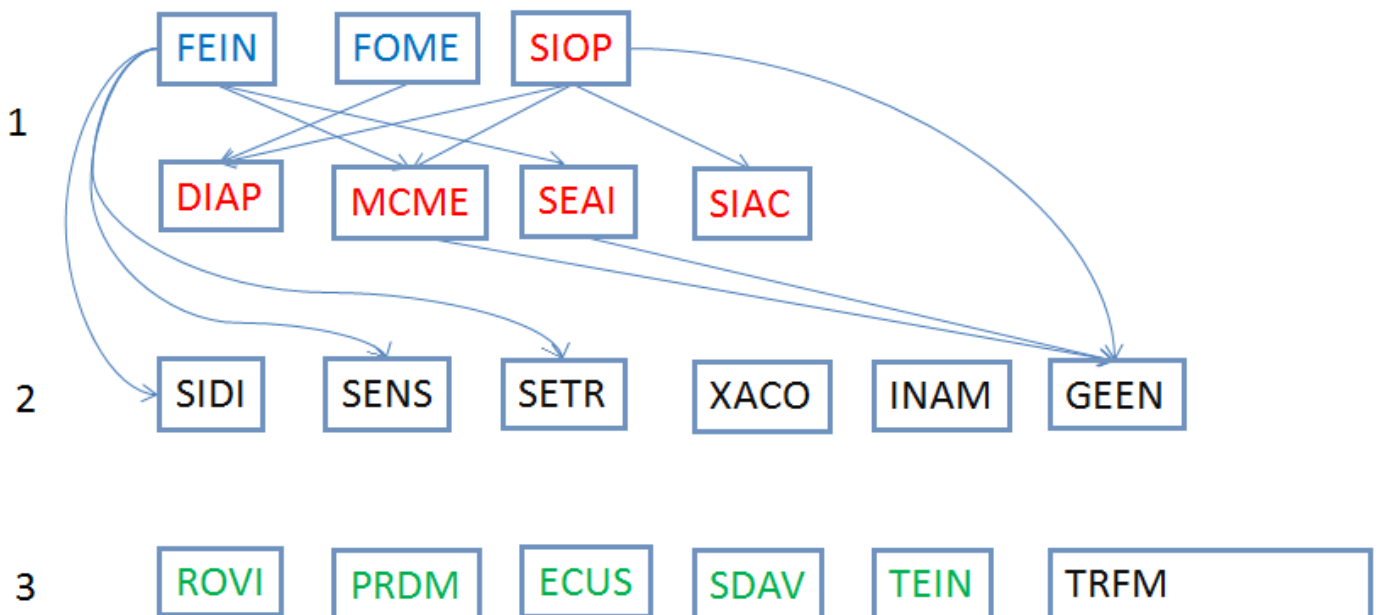

RECOMANACIONS D'ORDRE DE MATRICULA ENTRE ASSIGNATURES

MUESAEI:

MASTER UNIVERSITARI EN ENGINYERIA DE SISTEMES AUTOMÀTICS I ELECTRÒNICA INDUSTRIAL

Curs

Obligatòries Formació comuna

Optatives d'Anivellament

Obligatòries d'Especialitat

Optatives d'Especialitat

A → B Per matricular "B" es recomana haver superat "A"